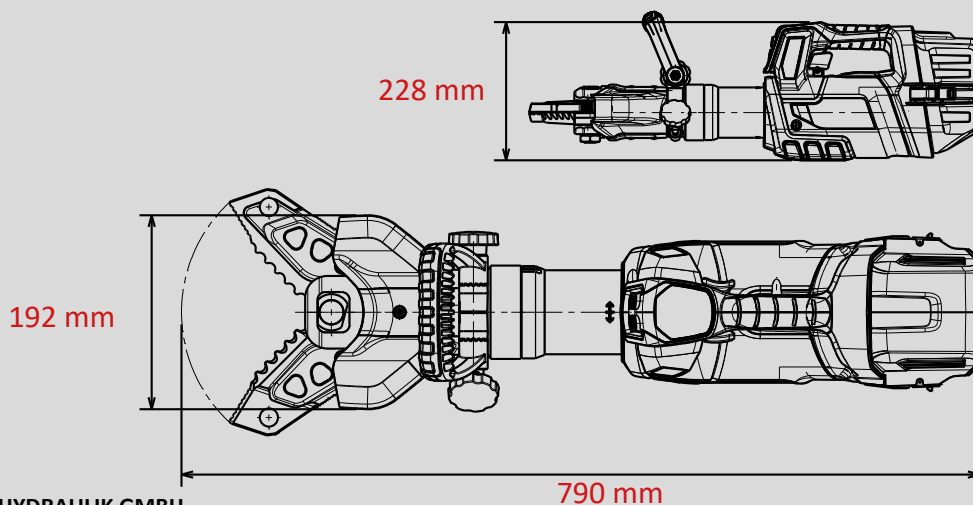

EQUIPO ESPECIAL DE BATERÍA

RIT-TOOL SMART-FORCE

N° de piezas
1101159

**SMART
FORCE**
MORE THAN A RESCUE TOOL.

-  18V BATTERY
-  POW3R PUMP
-  CONNECT
-  FORGED
-  360° HANDLE
-  LED LIGHTS
-  UNDERWATER

Technische Daten:

Apertura	285 mm	
Fuerza de separación (en el área de trabajo)	30 - 1305 kN	
Apertura de corte	215 mm	
Max. Fuerza de tracción	47 kN	
Peso (operativo))	14,2 kg	
Dimensiones (LxAnxAI)	790 x 192 x 228 mm	
Clasificación EN (EN 13204)	AC140H-14,2	
Clasificación de corte (EN 13204)	1H-2H-3H-4H-5H	
Clasificación de corte (NFPA 1936)	A6-B7-C6-D7-E7-F3	
DIN-Clase(DIN 14751-4)	C100-H-E-I	

Punta de apertura de puertas
ID 1096859

Punta esparcidora
ID 1050616

Punta larga
ID 1051896

Adaptador de tracción
ID 2836033

WEBER-HYDRAULIK GMBH
Heilbronner Straße 30
74363 Güglingen, Germany
Phone +49 7135 71-10270
info@weber-rescue.com