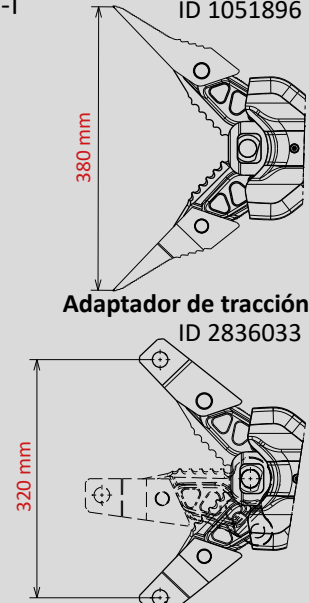

WEBER-HYDRAULIK GMBH
Heilbronner Straße 30
74363 Güglingen, Germany
Phone +49 7135 71-10270
info@weber-rescue.com

Emil Weber Platz 1
4460 Losenstein, Austria
Phone +43 7255 6237-120