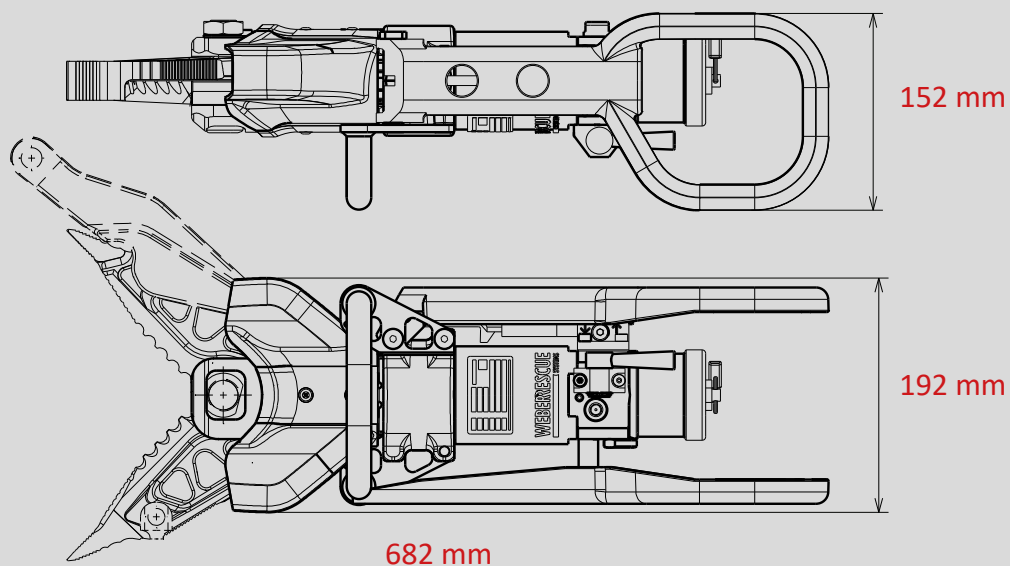

KOMBIGERÄT SPS 270 H Handvario

Teile-Nr.
1084065

Technische Daten:

Spreizweite	270 mm
Spreizkraft (im Arbeitsbereich)	26 - 534 kN
Öffnungsweite	221 mm
Zugweite (mit Adapter)	380 mm
Max. Zugkraft	32 kN
Gewicht	9,8 kg
Abmessungen (LxBxH)	682 X 192 X 161 mm
EN-Schneidleistung (EN 13204)	1H-2G-3G-4H-5G
NFPA-Schneidklasse (NFPA 1936)	A6-B7-C6-D7-E7-F3
DIN-Klasse (DIN 14751-4)	K25G-M

Abbildungen unverbindlich. Technische Änderungen vorbehalten.
60003679 (200402, A, ALL, 13.02.2020)