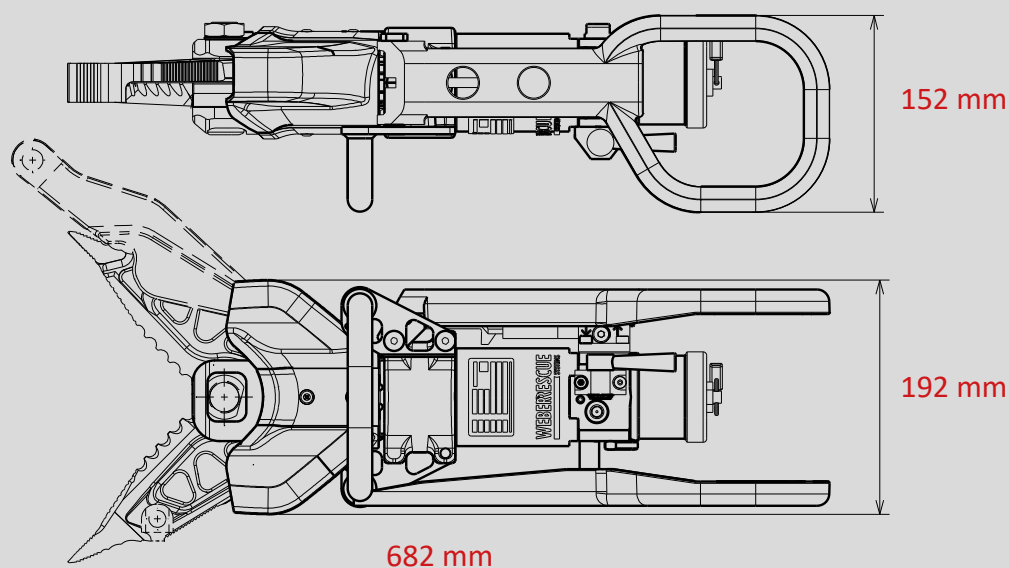

OUTIL COMBINÉ SPS 270 H Handvario

Référence
1084065

Caractéristiques techniques:

Écartement	270 mm
Force d'écartement (dans la zone de travail)	26 - 534 kN
Largeur d'ouverture	221 mm
Largeur de traction (avec adaptateur)	380 mm
Force de traction max.	32 kN
Poids	9,8 kg
Dimensions (LxlxH)	682 X 192 X 161 mm
Puissance de coupe EN (EN 13204)	1H-2G-3G-4H-5G
Classe de découpe NFPA	A6-B7-C6-D7-E7-F3
Classe DIN (DIN 14751-4)	K25G-M