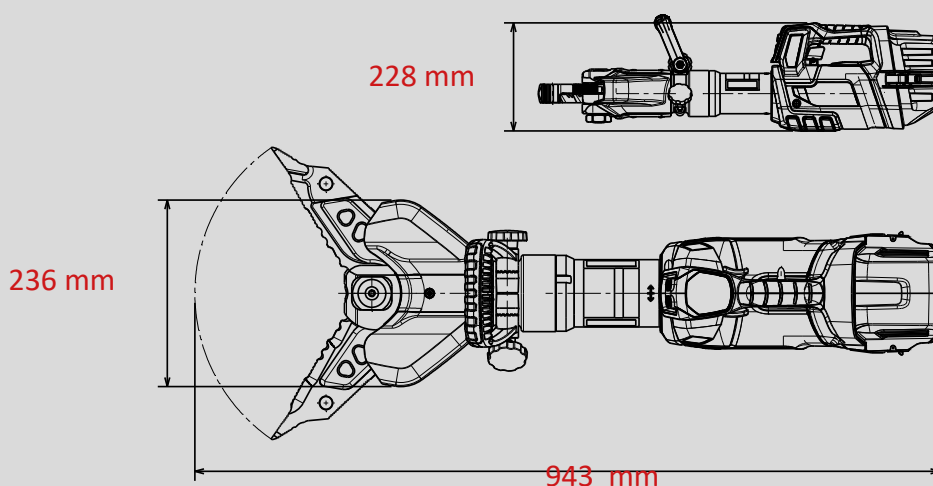

Equipo Combinado SPS 360 MK2 SMART-FORCE

N° de piezas
1101471

**SMART
FORCE**
MORE THAN A RESCUE TOOL.

- 18V BATTERY
- POW3R PUMP
- CONNECT
- FORGED
- 360° HANDLE
- LED LIGHTS
- UNDERWATER

Datos técnicos:

Distancia de separación	360 mm
Fuerza de separación (en el área de trabajo)	36 - 783 kN
Apertura de corte	285 mm
Distancia de tracción (con adaptador)	440 mm
Fuerza de tracción máx.	53 kN
Peso	19,0 kg
Dimensiones (LxAnxAI)	943 x 236 x 228 mm
Clasificación de corte (EN 13204)	1I-2K-3J-4K-5J
Clasificación de corte (NFPA 1936)	A7-B8-C7-D9-E8-F5