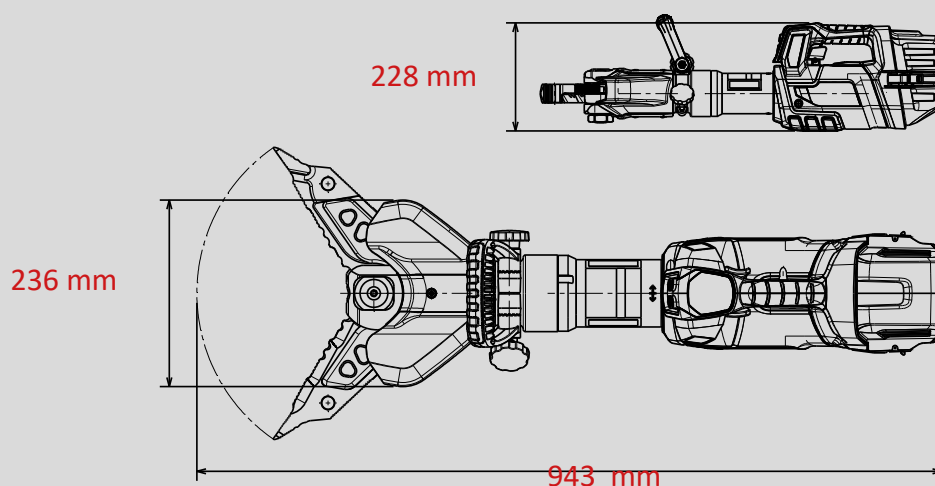

# DISPOSITIVO COMBINATO SPS 360 MK2 SMART-FORCE

Cod. art.  
**1101471**

**SMART  
FORCE**  
MORE THAN A RESCUE TOOL.

-  18V BATTERY
-  POW3R PUMP
-  CONNECT
-  FORGED
-  360° HANDLE
-  LED LIGHTS
-  UNDERWATER

## Dati tecnici:

Ampiezza di divaricazione	360 mm
Forza di divaricazione (nell'area di lavoro)	36 - 783 kN
Larghezza di apertura	285 mm
Ampiezza di trazione (con adattatore)	440 mm
Max. forza di trazione	53 kN
Peso in stato di pronto funzionamento	19,0 kg
Dimensions (LxWxH)	943 x 236 x 228 mm
Potenza di taglio (EN 13204)	1I-2K-3J-4K-5J
Classificazione NFPA	A7-B8-C7-D9-E8-F5