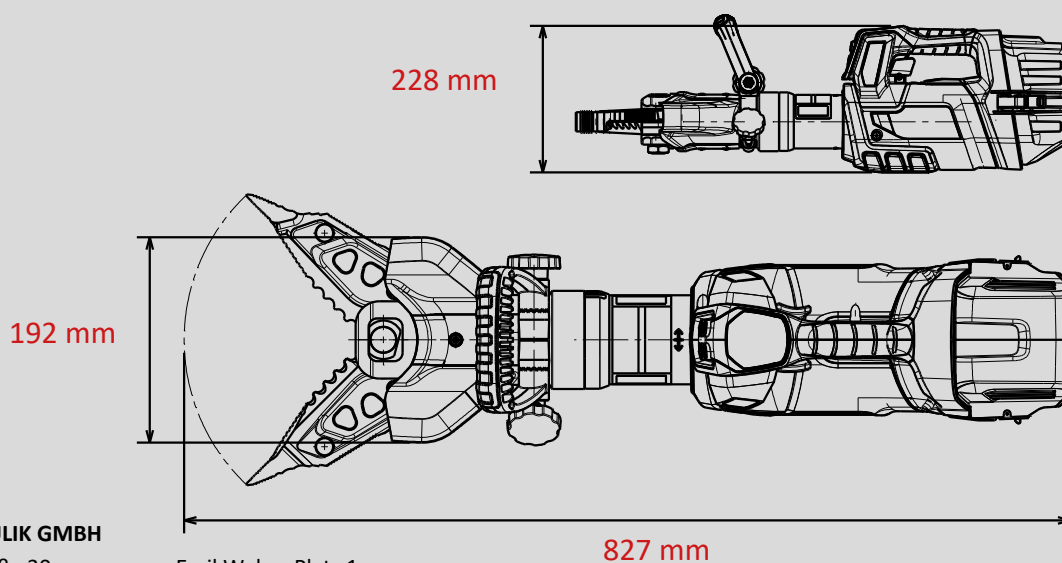

Kombigerät SPS 270 MK2 SMART-FORCE

ID Nummer
1101470

**SMART
FORCE**
MORE THAN A RESCUE TOOL.

-  **18V BATTERY**
-  **POW3R PUMP**
-  **CONNECT**
-  **FORGED**
-  **360° HANDLE**
-  **LED LIGHTS**
-  **UNDERWATER**

Technische Daten:

Spreizweite	270 mm
Spreizkraft (im Arbeitsbereich)	31 - 591 kN
Öffnungsweite	221 mm
Zugweite (mit Adapter)	395 mm
Max. Zugkraft	36 kN
Gewicht (einsatzbereit)	14,5 kg
Abmessungen (LxBxH)	827 x 192 x 228 mm
EN-Schneidleistung (EN 13204)	1H-2G-3G-4H-5G
NFPA-Schneidklasse (NFPA 1936)	A6-B7-C6-D7-E7-F3
DIN-Klasse (DIN 14751-4)	K25-G-E-I