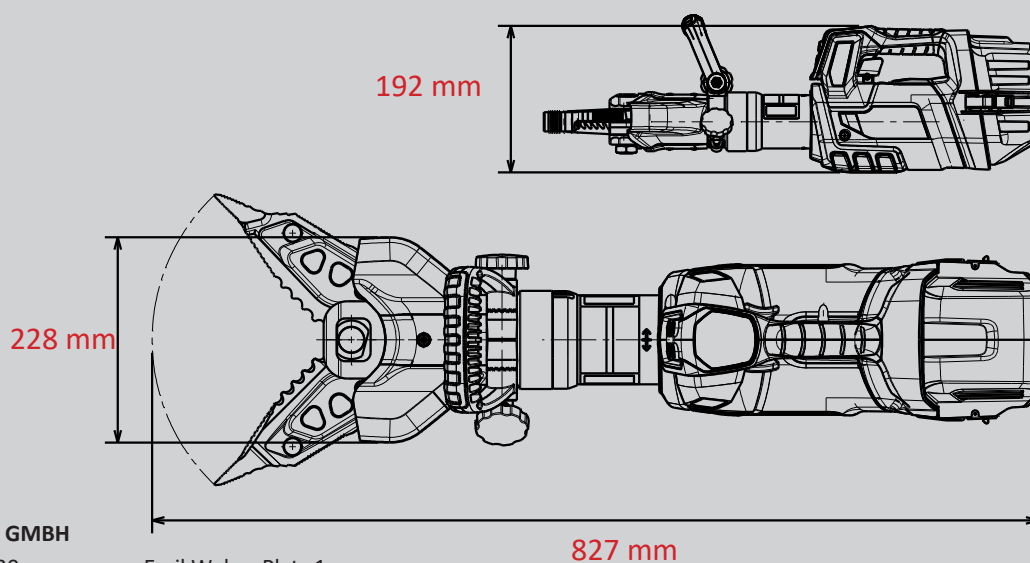

Outil Combiné SPS 270 MK2 SMART-FORCE

Référence
1101470

**SMART
FORCE**
MORE THAN A RESCUE TOOL.

-  18V BATTERY
-  POW3R PUMP
-  CONNECT
-  FORGED
-  360° HANDLE
-  LED LIGHTS
-  UNDERWATER

Caractéristiques techniques:

Écartement	270 mm
Force d'écartement (dans la zone de travail)	31 - 591 kN
Largeur d'ouverture	221 mm
Largeur de traction (avec adaptateur)	395 mm
Force de traction max.	36 kN
Poids	14,5 kg
Dimensions (LxlxH)	827 x 192 x 228 mm
Puissance de coupe EN (EN 13204)	1H-2G-3G-4H-5G
Classe de découpe NFPA	A6-B7-C6-D7-E7-F3
Classe DIN (DIN 14751-4)	K25-G-E-I