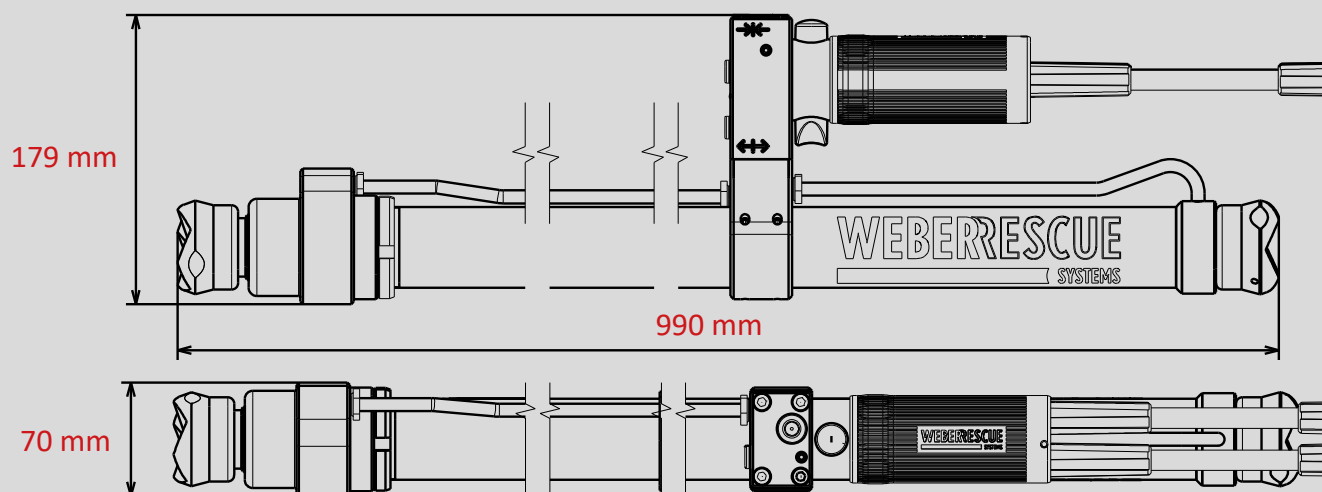

VÉRIN DE SAUVETAGE RZ 1-1810 CROSSRAMMER

Réf. pièce
1077052

Ⓜ DISTANCE

⌌(→) EXTENDABLE

⚡ PUSH CONTROL

⊗ SINGLE

Caractéristiques techniques :

Longueur initiale (rentré)	990 mm
Longueur finale (sorti)	1810 mm
Course	820 mm
Force	36,4 kN
Force de traction	-
Poids	13,5 kg
Consommation d'huile	0,8 l
Dimensions (LxlxH)	990 x 179 x 70 mm
Pression nominale	700 bar
Classification EN (DIN EN 13204)	-