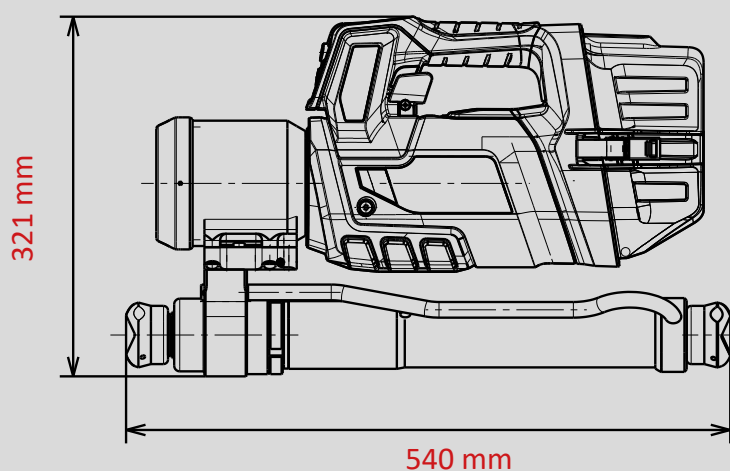

Cilindros de rescate RZ1-910 SMART-FORCE

N° de piezas

1103096

- POW3R PUMP
- 18V BATTERY
- CONNECT
- DISTANCE
- LED LIGHTS
- UNDERWATER

Datos técnicos:

Longitud inicial (retraído)	540 mm
Longitud final (extraído)	908 mm
Carrera (1./2. etapa)	368 mm
Fuerza 1./2. etapa)	111,3 kN
Peso (batería incl.)	18,4 kg
Presión nominal	700 bar
Dimensiones (Lx An x Al)	540 x 156 x 321 mm
Clasificación EN (EN 13204)	R111/368-18,6-E-I