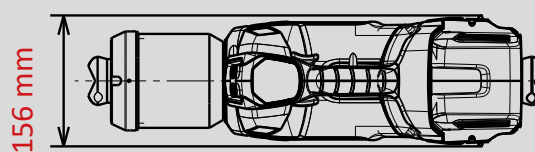

Cilindros de rescate RZ1-910 SMART-FORCE

N° de piezas

1103096

- POW3R PUMP
- 18V BATTERY
- CONNECT
- DISTANCE
- LED LIGHTS
- UNDERWATER

Datos técnicos:

Longitud inicial (retraído)	540 mm
Longitud final (extraído)	908 mm
Carrera (1./2. etapa)	368 mm
Fuerza 1./2. etapa)	111,3 kN
Peso (batería incl.)	18,4 kg
Presión nominal	700 bar
Dimensiones (Lx An x Al)	540 x 156 x 321 mm
Clasificación EN (EN 13204)	R111/368-18,6-E-I