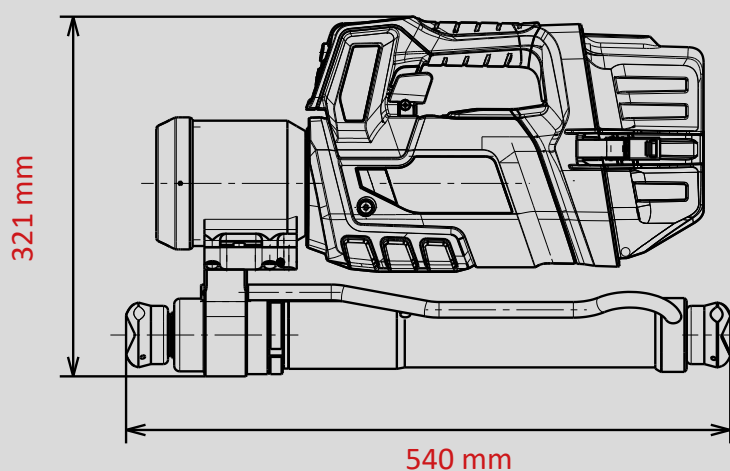

Cilindro RZ1-910 SMART-FORCE

Cod. art
1103096

**SMART
FORCE**
MORE THAN A RESCUE TOOL.

- POW3R PUMP
- 18V BATTERY
- CONNECT
- DISTANCE
- LED LIGHTS
- UNDERWATER

Dati tecnici:

Lunghezza iniziale (a cilindro rientrato)	540 mm
Lunghezza finale (a cilindro fuoriuscito)	908 mm
Corsa (1./2. livello)	368 mm
Forza (1./2. livello)	111,3 kN
Peso (in stato di pronto funzionamento)	18,4 kg
Pressione nominale	700 bar
Dimensioni (L x l x A)	540 x 156 x 321 mm
Classificazione EN (EN 13204)	R111/368-18,6-E-I