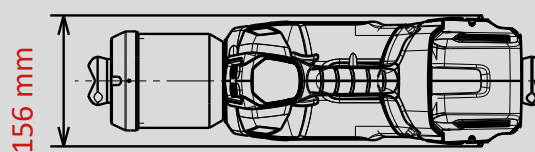

Cilindro RZ1-910 SMART-FORCE

Cod. art
1103096

**SMART
FORCE**
MORE THAN A RESCUE TOOL.

- POW3R PUMP
- 18V BATTERY
- CONNECT
- DISTANCE
- LED LIGHTS
- UNDERWATER

Dati tecnici:

Lunghezza iniziale (a cilindro rientrato)	540 mm
Lunghezza finale (a cilindro fuoriuscito)	908 mm
Corsa (1./2. livello)	368 mm
Forza (1./2. livello)	111,3 kN
Peso (in stato di pronto funzionamento)	18,4 kg
Pressione nominale	700 bar
Dimensioni (L x l x A)	540 x 156 x 321 mm
Classificazione EN (EN 13204)	R111/368-18,6-E-I