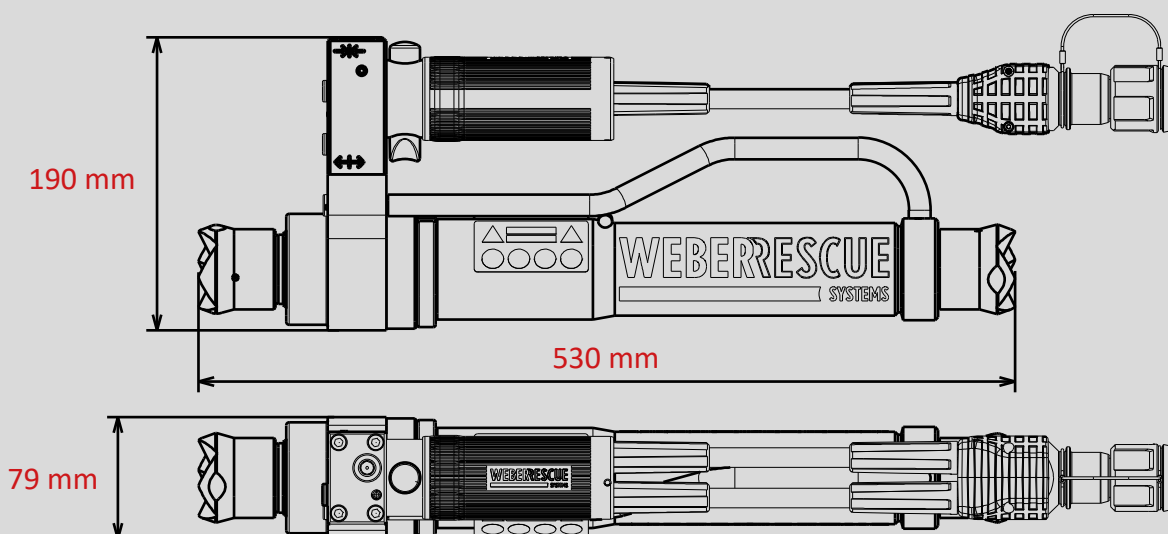

CILINDROS DE RESCATE RZ 1-850

Nº de pieza
5933803

 DISTANCE

 PUSH CONTROL

 SINGLE

Datos técnicos:

Longitud inicial (retraído)	530 mm
Longitud final (extraído)	850 mm
Recorrido	320 mm
Fuerza	137,4 kN
Fuerza tracción	24 kN
Peso	11,5 kg
Aceite requerido	0,5 l
Dimensiones (LxAnxAl)	530 x 190 x 79 mm
Presión nominal	700 bar
Clasificación EN (EN 13204)	R137-320-11,5

Las ilustraciones únicamente son indicativas. Reservado el derecho a introducir modificaciones técnicas.
60005128 (-, -, ALL, 04.07.2019)