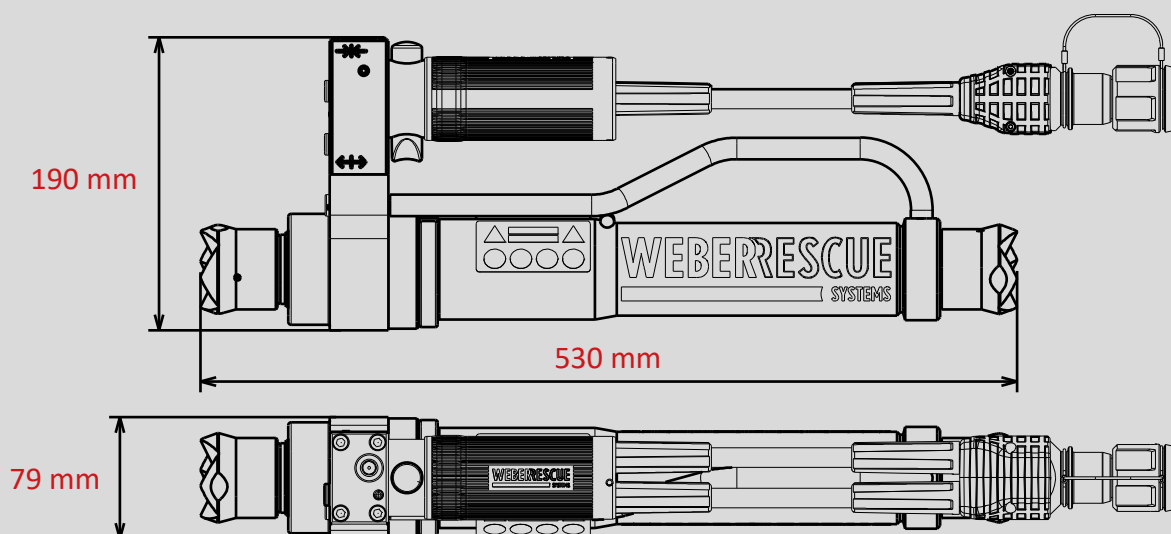

# VÉRIN DE SAUVETAGE RZ 1-850

Réf. pièce  
**5933803**

III DISTANCE

PUSH CONTROL

SINGLE

## Caractéristiques techniques :

Longueur initiale (rentré)	530 mm
Longueur finale (sorti)	850 mm
Course	320 mm
Force	137,4 kN
Force de traction	24 kN
Poids	11,5 kg
Consommation d'huile	0,5 l
Dimensions (LxlxH)	530 x 190 x 79 mm
Pression nominale	700 bar
Classification EN (DIN EN 13204)	R137-320-11,5