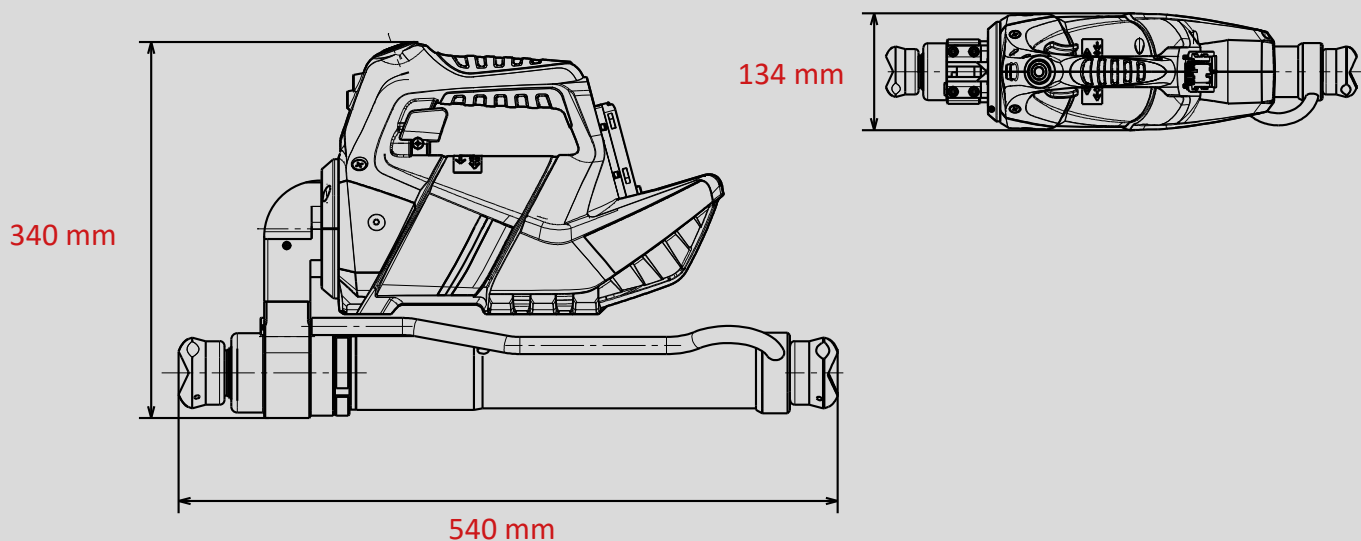

### Caractéristiques techniques :

Longueur initiale (rentré)	540 mm
Longueur finale (sorti)	908 mm
Course	368 mm
Force	111,0 kN
Poids (opérationnel)	17,3 kg
Dimensions (LxIxH)	540 x 134 x 340 mm
Pression nominale	700 bar
Classification EN (DIN EN 13204)	R111/368-17,3