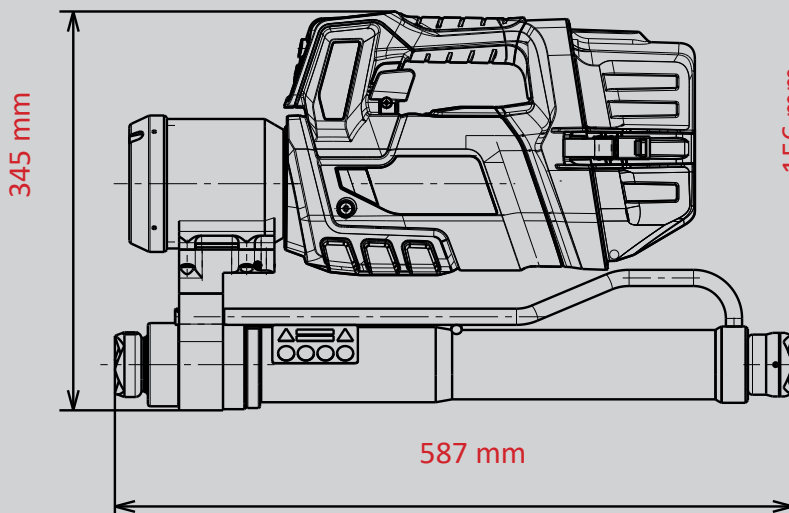

Cilindros de rescate RZT 2-1360 SMART-FORCE

N° de piezas

1100145

- POW3R PUMP
- 18V BATTERY
- CONNECT
- DISTANCE
- LED LIGHTS
- UNDERWATER

Datos técnicos:

Longitud inicial (retraído)	587 mm
Longitud final (extraído)	1387 mm
Carrera (1./2. etapa)	428/ 372 mm
Fuerza 1./2. etapa)	108,0/62,0 kN
Peso (batería incl.)	21,5 kg
Dimensiones (Lx An x Al)	587 x 156 x 345 mm
Clasificación EN (EN 13204)	TR108/428-62/372-21,5