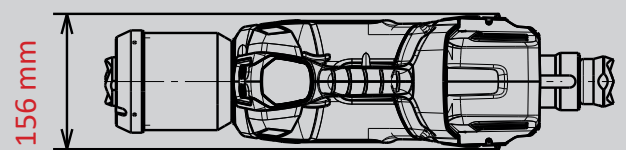

Cilindros de rescate RZT 2-1360 SMART-FORCE

N° de piezas

1100145

- POW3R PUMP
- 18V BATTERY
- CONNECT
- DISTANCE
- LED LIGHTS
- UNDERWATER

Datos técnicos:

Longitud inicial (retraído)	587 mm
Longitud final (extraído)	1387 mm
Carrera (1./2. etapa)	428/ 372 mm
Fuerza 1./2. etapa)	108,0/62,0 kN
Peso (batería incl.)	21,5 kg
Dimensiones (Lx An x Al)	587 x 156 x 345 mm
Clasificación EN (EN 13204)	TR108/428-62/372-21,5