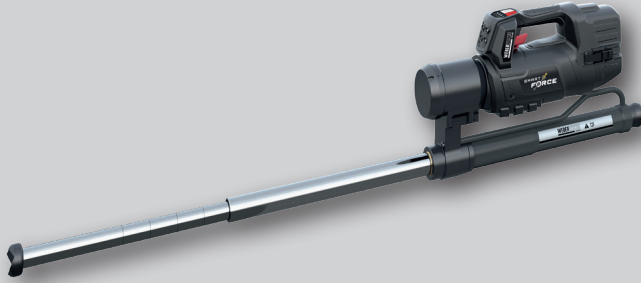

Cilindros de rescate RZT 2-1360 SMART-FORCE

N° de piezas

1100145

- POW3R PUMP
- 18V BATTERY
- CONNECT
- DISTANCE
- LED LIGHTS
- UNDERWATER

Datos técnicos:

Longitud inicial (retraído)	587 mm
Longitud final (extraído)	1387 mm
Carrera (1./2. etapa)	428/ 372 mm
Fuerza 1./2. etapa)	108,0/62,0 kN
Peso (batería incl.)	21,5 kg
Dimensiones (Lx An x Al)	587 x 156 x 345 mm
Clasificación EN (EN 13204)	TR108/428-62/372-21,5