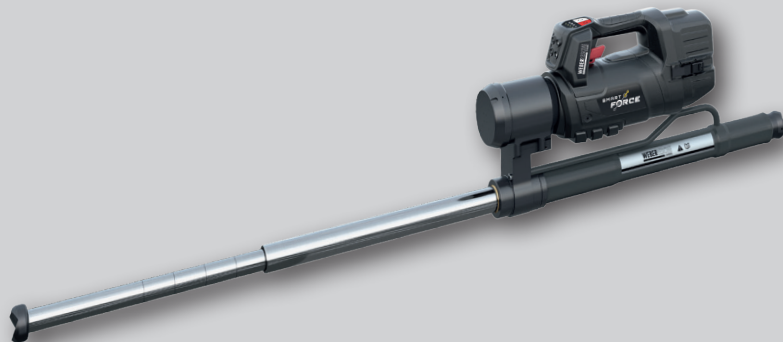

Vérin de secours RZT 2-1500 SMART-FORCE

Référence

1099389

**SMART
FORCE**
MORE THAN A RESCUE TOOL.

- POW3R PUMP
- 18V BATTERY
- CONNECT
- DISTANCE
- LED LIGHTS
- UNDERWATER

Caractéristiques techniques :

Longueur initiale (rentré)	700 mm
Longueur finale (sorti)	1500 mm
Course (1./2. niveau)	428/ 372 mm
Force (1./2. niveau)	108,0/62,0 kN
Poids (opérationnel)	22,7 kg
Dimensions (L x l x H)	700 x 150 x 345 mm
Classification EN (EN 13204)	TR108/428-62/372-22,7-E-I