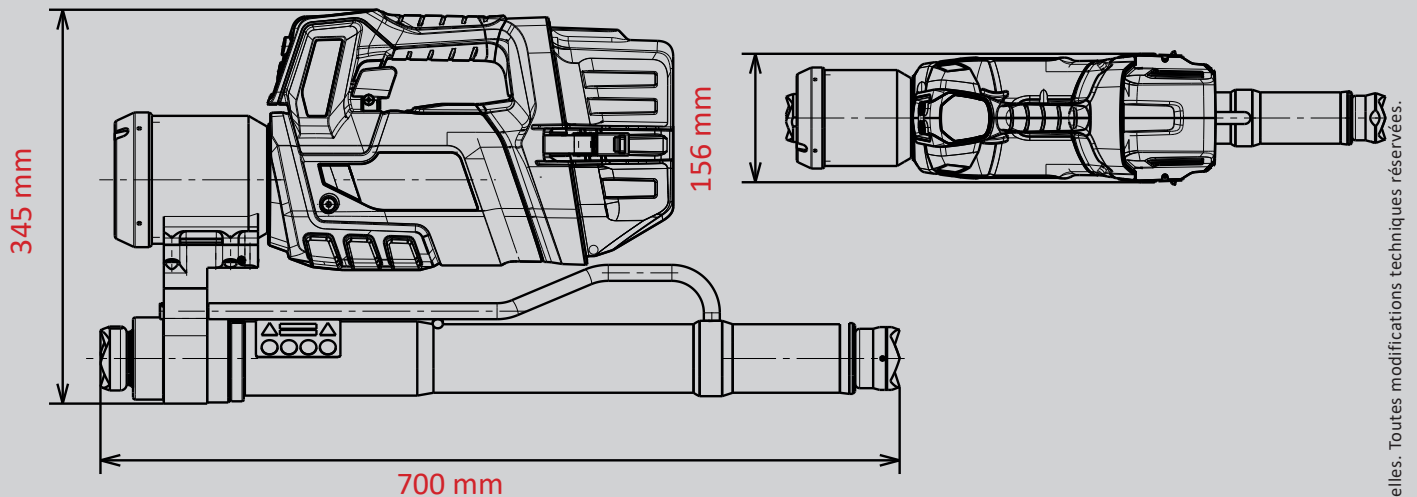

Vérin de secours RZT 2-1500 SMART-FORCE

Référence
1099389

- POW3R PUMP
- 18V BATTERY
- CONNECT
- DISTANCE
- LED LIGHTS
- UNDERWATER

Caractéristiques techniques :

Longueur initiale (rentré)	700
Longueur finale (sorti)	1500 mm
Course (1./2. niveau)	428/ 372
Force (1./2. niveau)	108,0/62,0 kN
Poids (opérationnel)	22,7 kg
Dimensions (L x l x H)	700 x 156 345
Classification EN (EN 13204)	TR108/428-62/372-22,7