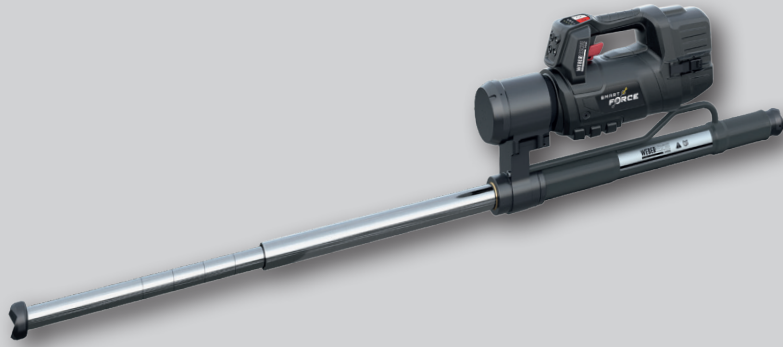

Vérin de secours RZT 2-1500 SMART-FORCE

Référence
1099389

- POW3R PUMP
- 18V BATTERY
- CONNECT
- DISTANCE
- LED LIGHTS
- UNDERWATER

Caractéristiques techniques :

Longueur initiale (rentré)	700
Longueur finale (sorti)	1500 mm
Course (1./2. niveau)	428/ 372
Force (1./2. niveau)	108,0/62,0 kN
Poids (opérationnel)	22,7 kg
Dimensions (L x l x H)	700 x 156 345
Classification EN (EN 13204)	TR108/428-62/372-22,7