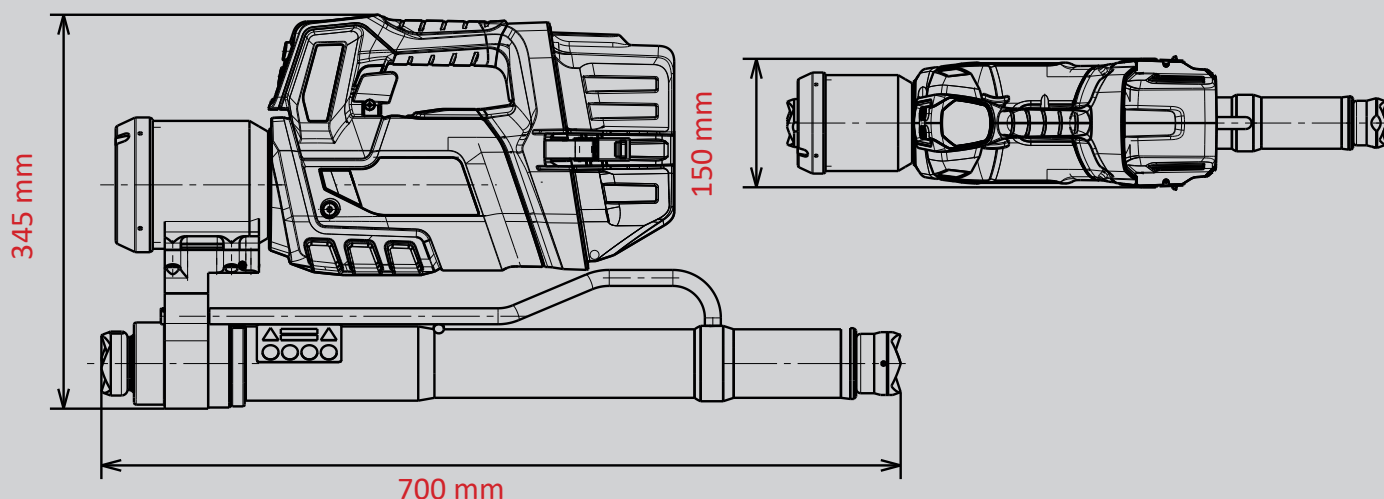

Vérin de secours RZT 2-1500 SMART-FORCE

Référence

1099389

**SMART
FORCE**
MORE THAN A RESCUE TOOL.

- POW3R PUMP
- 18V BATTERY
- CONNECT
- DISTANCE
- LED LIGHTS
- UNDERWATER

Caractéristiques techniques :

Longueur initiale (rentré)	700 mm
Longueur finale (sorti)	1500 mm
Course (1./2. niveau)	428/ 372 mm
Force (1./2. niveau)	108,0/62,0 kN
Poids (opérationnel)	22,7 kg
Dimensions (L x l x H)	700 x 150 x 345 mm
Classification EN (EN 13204)	TR108/428-62/372-22,7-E-I