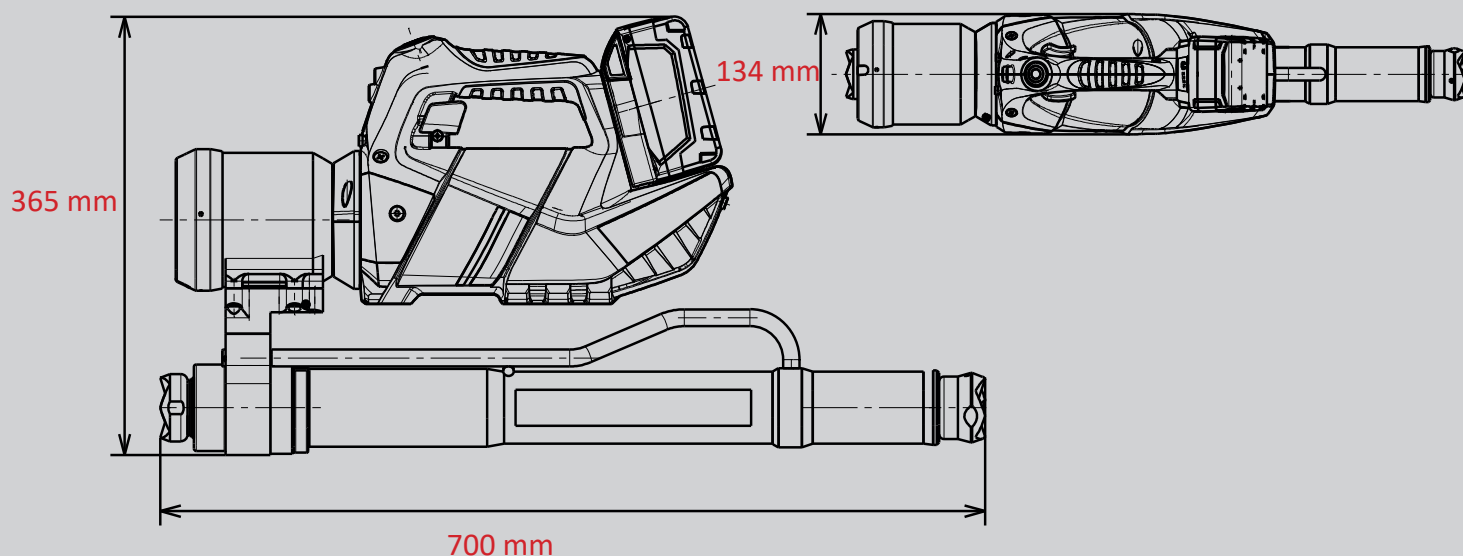

# VÉRIN DE SAUVETAGE À BATTERIE RZT 2-1500 E-FORCE3

## E FORCE 3

Réf. pièce  
**1094688**

### Caractéristiques techniques :

Longueur initiale (rentré)	700 mm
Longueur finale (sorti)	1500 mm
Course 1./2. étage	428 / 372 mm
Force de pression 1./2. étage	108,0 / 62,0 kN
Poids (opérationnel)	21,7 kg
Dimensions (LxlxH)	700 x 134 365 mm
Pression nominale	550 bar
Classification EN (DIN EN 13204)	TR108/428-62/372-21,7