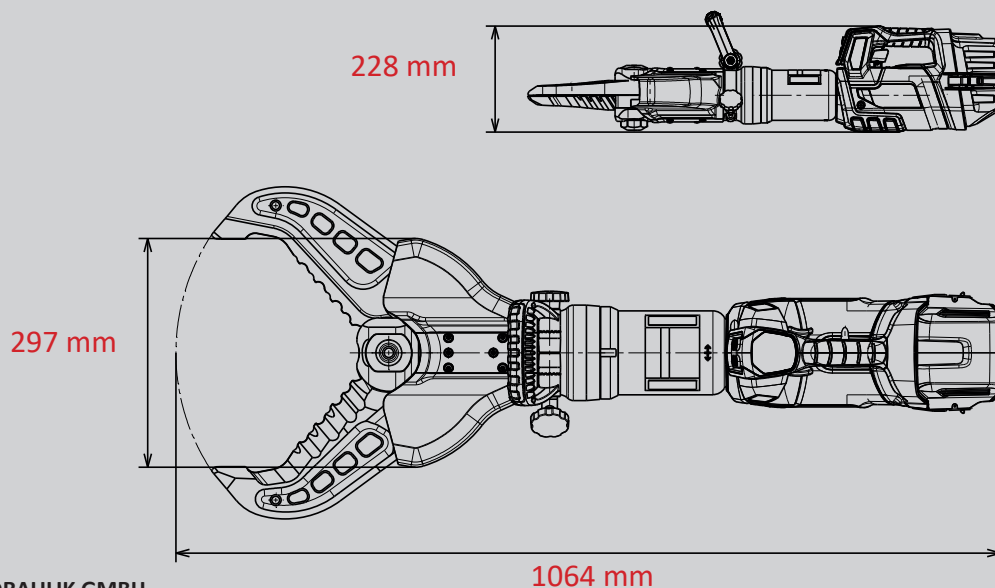

Cisaille RSC F7 SMART-FORCE

Référence

1101553

**SMART
FORCE**
MORE THAN A RESCUE TOOL.

-  **18V BATTERY**
-  **POW3R PUMP**
-  **FORGED**
-  **HANDLE**
-  **PLUS**
-  **LED LIGHTS**
-  **UNDERWATER**

Caractéristiques techniques :

Largeur d'ouverture	300 mm
Poids (opérationnel)	27,7 kg
Dimensions (LxlxH)	1064 x 297 x 228 mm
Pression nominale	700 bar
Classification EN (DIN EN 13204)	CC222K-27,7
Puissance de coupe EN (EN 13204)	1K-2K-3K-4K-5K
Classification NFPA (NFPA 1936)	A9-B9-C9-D9-E9-F7