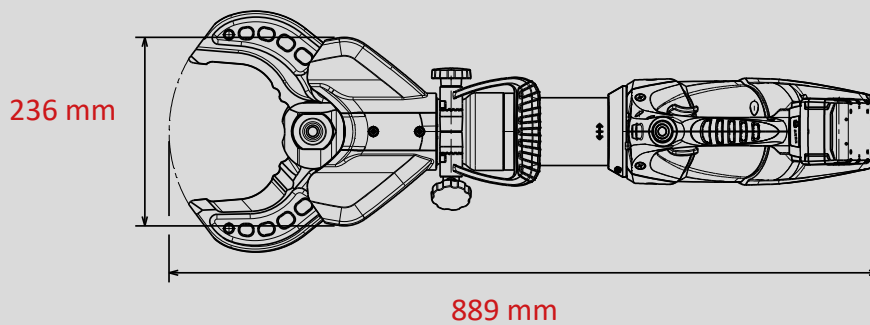

# E FORCE 3

Articolo  
**1102148**

-  **FORGED**
-  **360° HANDLE**
-  **CHARGE**
-  **X-CHANGE**
-  **LED LIGHTS**
-  **SPEED CONTROL**

## Dati tecnici

Apertura	175 mm
Peso (compreso batteria)	18,1 kg
Dimensioni LxLxA	889 X 236 X 241 mm
Pressione nominal	700 bar
Classificazione EN 13204	BC166I-18,1
Forza di taglio EN	1J-2K-3I-4J-5J
Classificazione NFPA	A7-B8-C6-D8-E9-F4