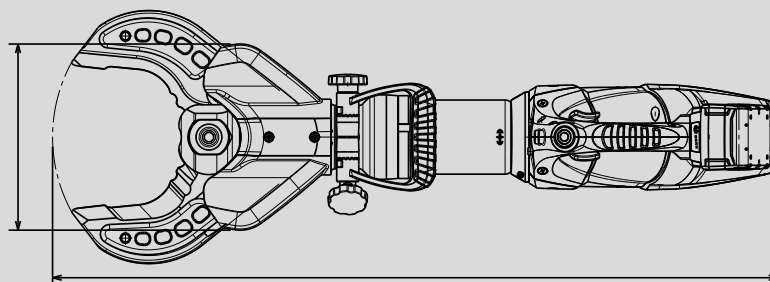

CESOIA RSC 190 E-FORCE3

Articolo
1102150

- **FORGED**
- **360° HANDLE**
- **CHARGE**
- **X-CHANGE**
- **LED LIGHTS**
- **SPEED CONTROL**

Dati tecnici

Apertura	187 mm
Peso (compreso batteria)	20,6 kg
Dimensioni LxLxA	920 x 236 x 241 mm
Pressione nominal	700 bar
Classificazione EN 13204	BC187K-20,6
Forza di taglio EN	1K-2K-3K-4K-5K
Classificazione NFPA	A8-B9-C7-D9-E9-F4

241 mm

236 mm

920 mm

WEBER-RESCUE-ITALIA-SRL
Zona Artigianale 21, I-39052
Caldaro (BZ)
Phone +39 0471 1701141
Fax +39 0471 633977

WEBER HYDRAULIK GmbH
Emil Weber Platz 1
4460 Losenstein, Austria
Phone +43 7255 6237-120

Le illustrazioni non sono vincolanti. Soggetto a modifiche tecniche.
2022B, 10/2022