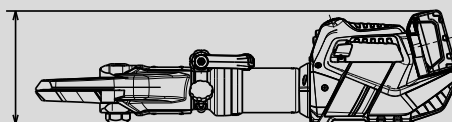

Dati tecnici

Apertura	187 mm
Peso (compreso batteria)	20,6 kg
Dimensioni LxLxA	920 x 236 x 241 mm
Pressione nominal	700 bar
Classificazione EN 13204	BC187K-20,6
Forza di taglio EN	1K-2K-3K-4K-5K
Classificazione NFPA	A8-B9-C7-D9-E9-F4

241 mm