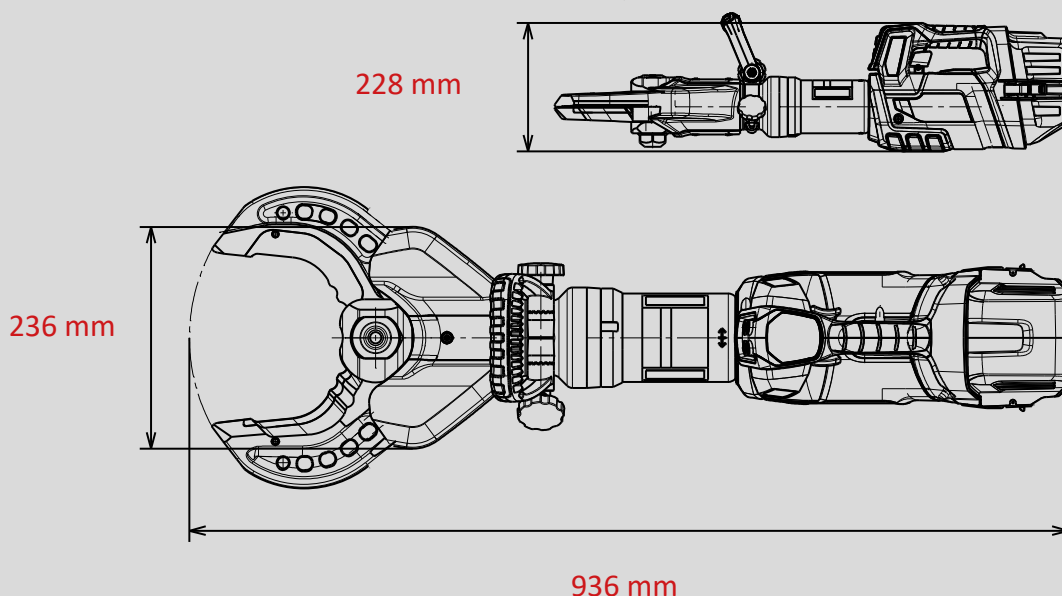

# CESOIA RSC 190 PLUS SMART-FORCE

Articolo

**1101550**

**SMART  
FORCE**  
MORE THAN A RESCUE TOOL.

-  POW3R PUMP
-  CONNECT
-  FORGED
-  360° HANDLE
-  PLUS
-  LED LIGHTS
-  UNDERWATER

## Dati tecnici:

Apertura	187 mm
Peso (compreso batteria)	22,8 kg
Dimensioni LxLxA	936 x 236 x 228 mm
Pressione nominal	700 bar
Classificazione EN 13204	BC187K-22,8
Forza di taglio EN	1K-2K-3K-4K-5K
Classificazione NFPA	A8-B9-C7-D9-E9-F4