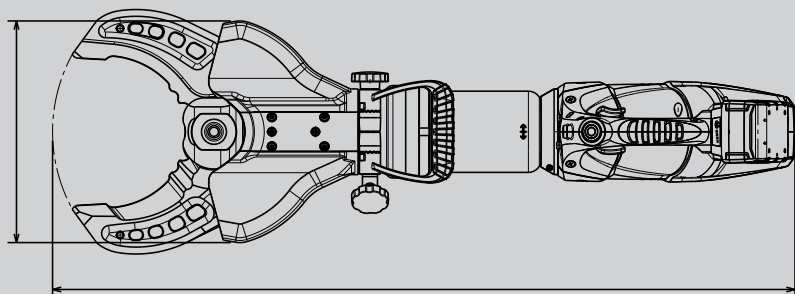

CESOIA RSC 200 E-FORCE3

E FORCE 3

Articolo
1102152

- 360° HANDLE
- CHARGE
- X-CHANGE
- LED LIGHTS
- SPEED CONTROL

Dati tecnici

Apertura	202 mm
Peso (compreso batteria)	24,7 kg
Dimensioni LxLxA	989 x 296 x 241 mm
Pressione nominal	700 bar
Classificazione EN 13204	CC202K-24,7
Forza di taglio EN	1K-2K-3K-4K-5K
Classificazione NFPA	A9-B9-C9-D9-E9-F5

241 mm

296 mm

933 mm

Weber Rescue Italia GmbH/srl
Handwerkerzone 21 – Zona Artigianale 21
39052 Kaltern – Caldaro (BZ)

Tel. +39 0471 170 11 41
Mobile: +39 338 913 72 07

Le illustrazioni non sono vincolanti. Soggetto a modifiche tecniche.
2022B, 05/2022