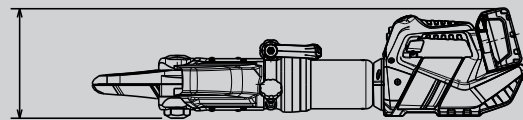

CESOIA RSC 200 E-FORCE3

E FORCE 3

Articolo
1102152

- 360° HANDLE
- CHARGE
- X-CHANGE
- LED LIGHTS
- SPEED CONTROL

Dati tecnici

Apertura	202 mm
Peso (compreso batteria)	24,7 kg
Dimensioni LxLxA	989 x 296 x 241 mm
Pressione nominal	700 bar
Classificazione EN 13204	CC202K-24,7
Forza di taglio EN	1K-2K-3K-4K-5K
Classificazione NFPA	A9-B9-C9-D9-E9-F5

241 mm

296 mm

933 mm

Weber Rescue Italia GmbH/srl
Handwerkerzone 21 – Zona Artigianale 21
39052 Kaltern – Caldaro (BZ)

Tel. +39 0471 170 11 41
Mobile: +39 338 913 72 07

Le illustrazioni non sono vincolanti. Soggetto a modifiche tecniche.
2022B, 05/2022