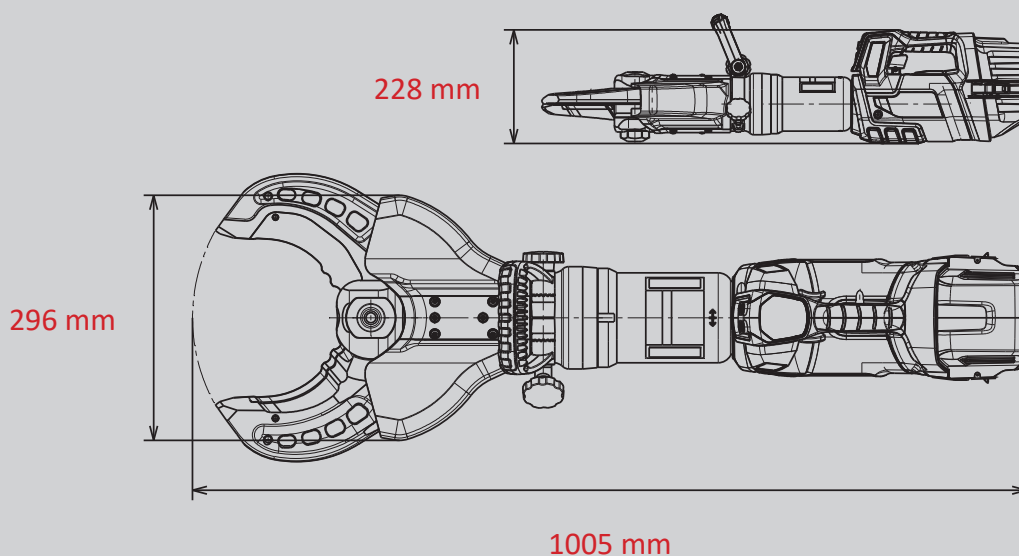

CESOIA RSC 200 PLUS SMART-FORCE

Articolo
1101552

**SMART
FORCE**
MORE THAN A RESCUE TOOL.

-  **SMOOTH CUT**
-  **18V BATTERY**
-  **POW3R PUMP**
-  **CONNECT**
-  **FORGED**
-  **360° HANDLE**
-  **PLUS**
-  **LED LIGHTS**
-  **UNDERWATER**
-  **X-CHANGE**

Dati tecnici:

Apertura	202 mm
Peso (compreso batteria)	26,9 kg
Dimensioni LxLxA	1005 x 296 x 228 mm
Pressione nominal	700 bar
Classificazione EN 13204	CC202K-26,9
Forza di taglio EN	1K-2K-3K-4K-5K
Classificazione NFPA	A9-B9-C9-D9-E9-F5