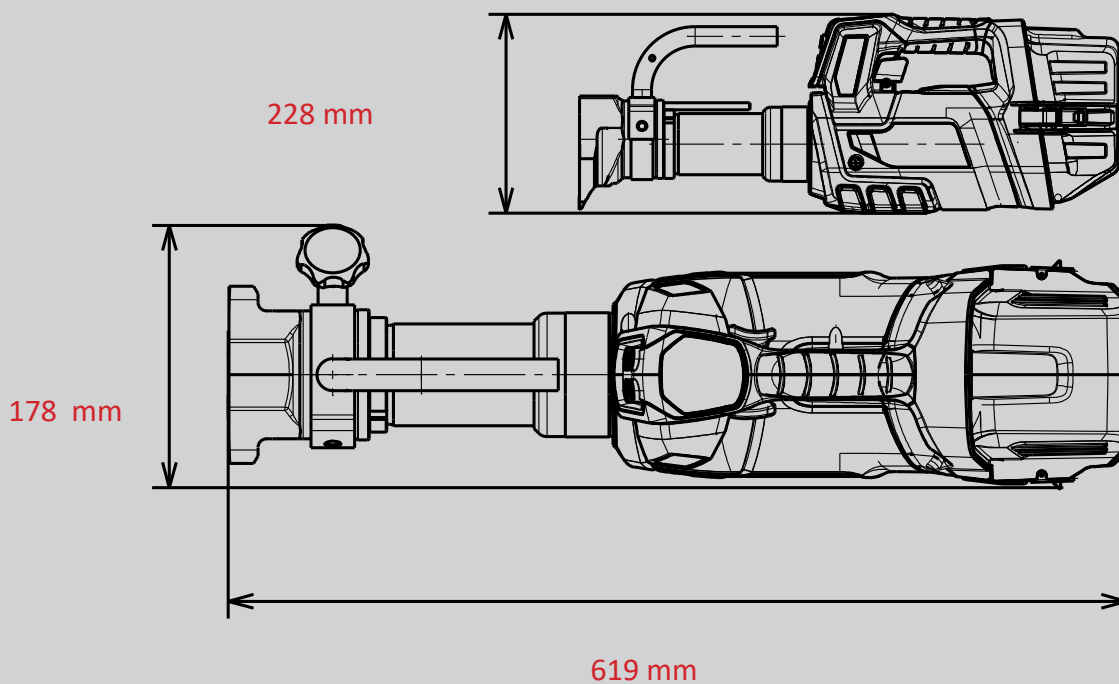

FORZADOR DE PUERTAS DO 140 MK2 SMART-FORCE

No. de Parte
1106994

- 18V BATTERY
- POW3R PUMP
- CONNECT
- 360° HANDLE
- LED LIGHTS
- UNDERWATER

Especificaciones Técnicas:

Longitud cerrado (retraído)	619 mm
Longitud final (extendido)	759 mm
Peso (listo para usar)	14,1 kg
Dimensiones	619 x 178 x 228 mm
Fuerza máx. de separación	101,0 kN
Carrera	140 mm