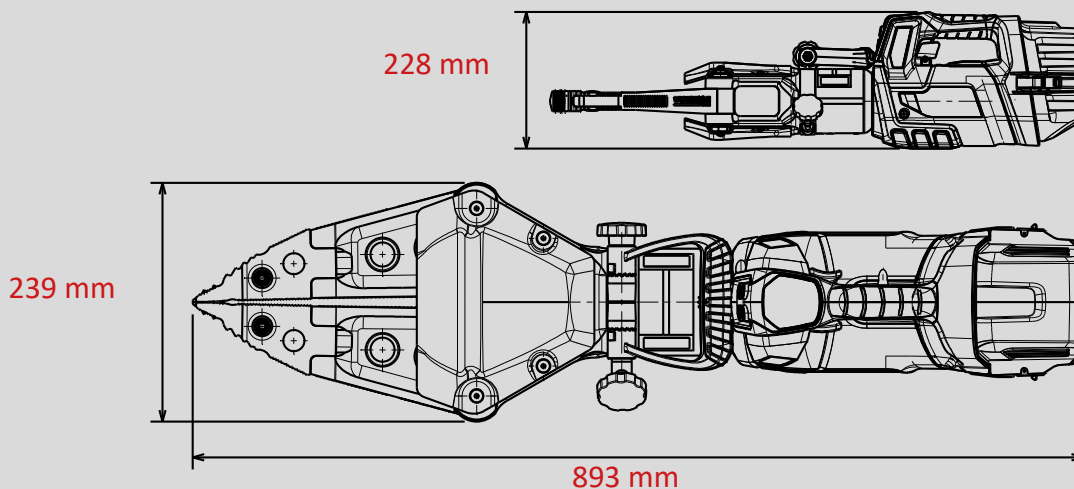

Separador SP 44 AS SMART-FORCE

N° de piezas
1101468

**SMART
FORCE**
MORE THAN A RESCUE TOOL.

-  **18V BATTERY**
-  **POW3R PUMP**
-  **CONNECT**
-  **GRIP**
-  **360° HANDLE**
-  **PEELING**
-  **LED LIGHTS**

Datos técnicos:

Ancho de separador	610 mm
Fuerza de separación (en el área de trabajo)	44 - 857 kN
Fuerza de aplastamiento máx.	149.0 kN
Ancho de tracción	465 mm
Fuerza de tracción máx.	68 kN
Peso	18,2
Dimensiones (LxAnxAl)	893 x 239 x 228 mm
Presión nominal	700 bar
Clasificación EN (EN 13204)	AS44/610-18,2