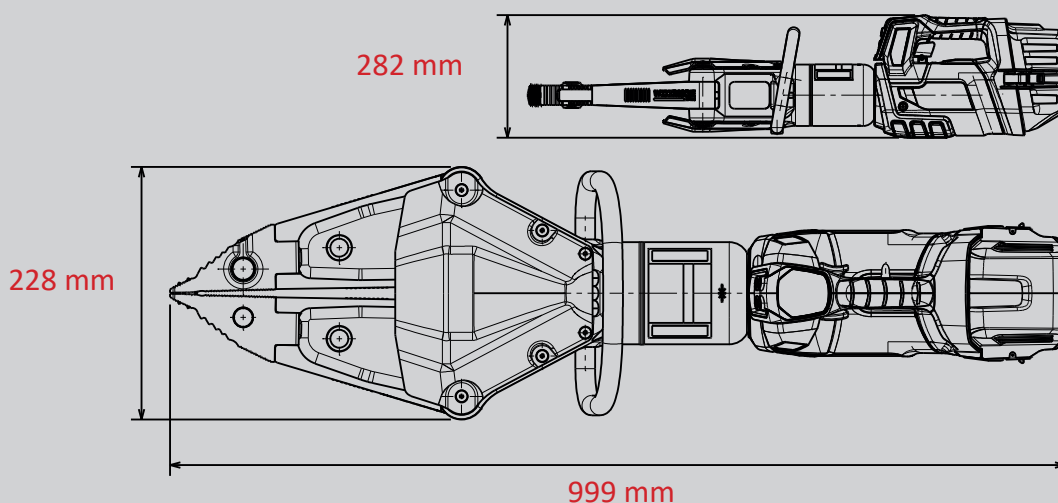

Écarteur SP 54 AS SMART-FORCE

Référence
1101469

**SMART
FORCE**
MORE THAN A RESCUE TOOL.

-  18V BATTERY
-  POW3R PUMP
-  CONNECT
-  GRIP
-  360° HANDLE
-  PEELING
-  LED LIGHTS

Caractéristiques techniques

Largueur d'écartement	735 mm
Force d'écartement (dans la zone de travail)	55 - 501 kN
Force d'écrasement max.	144,0 kN
Largueur de traction	620 mm
Force de traction max.	70 kN
Poids	21,6 kg
Dimensions (LxlxH)	999 x 282 x 228 mm
Pression nominale	700 bar
Classification EN (DIN EN 13204)	AS55/735-21,6