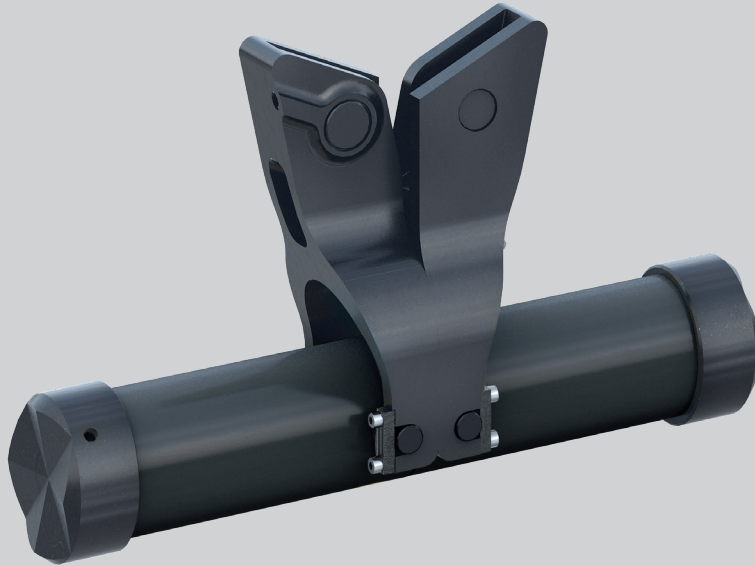

# MECHANISCHER RETTUNGSZYLINDER RZM CRT BLACK EDITION

1094618BLK

NEU!

## Der neue mechanische Rettungszylinder RZM CRT für Kombigeräte mit abnehmbaren Spitzen

- Standardisierte Aufnahme kompatibel zu allen WEBER RESCUE Kombigeräten mit abnehmbaren Spitzen
- Unverlierbare Bolzen an der Aufnahmegabel für einfaches und schnelles Anbringen am Kombigerät
- Ergänzt die Funktionalität eines Rettungszylinders fürs Kombigeräte
- Erweitert die Einsatzmöglichkeiten durch die große Öffnungsweite
- Kompakte Anfangslänge (320 mm geschlossen)

## Einsatzmöglichkeiten:

- Platz schaffen für Rettungs- oder Zugangsöffnungen
- Anheben von Lenkrädern
- Öffnen von PKW Türen
- Anheben von Lasten
- Verschieben von Lasten
- uvm.